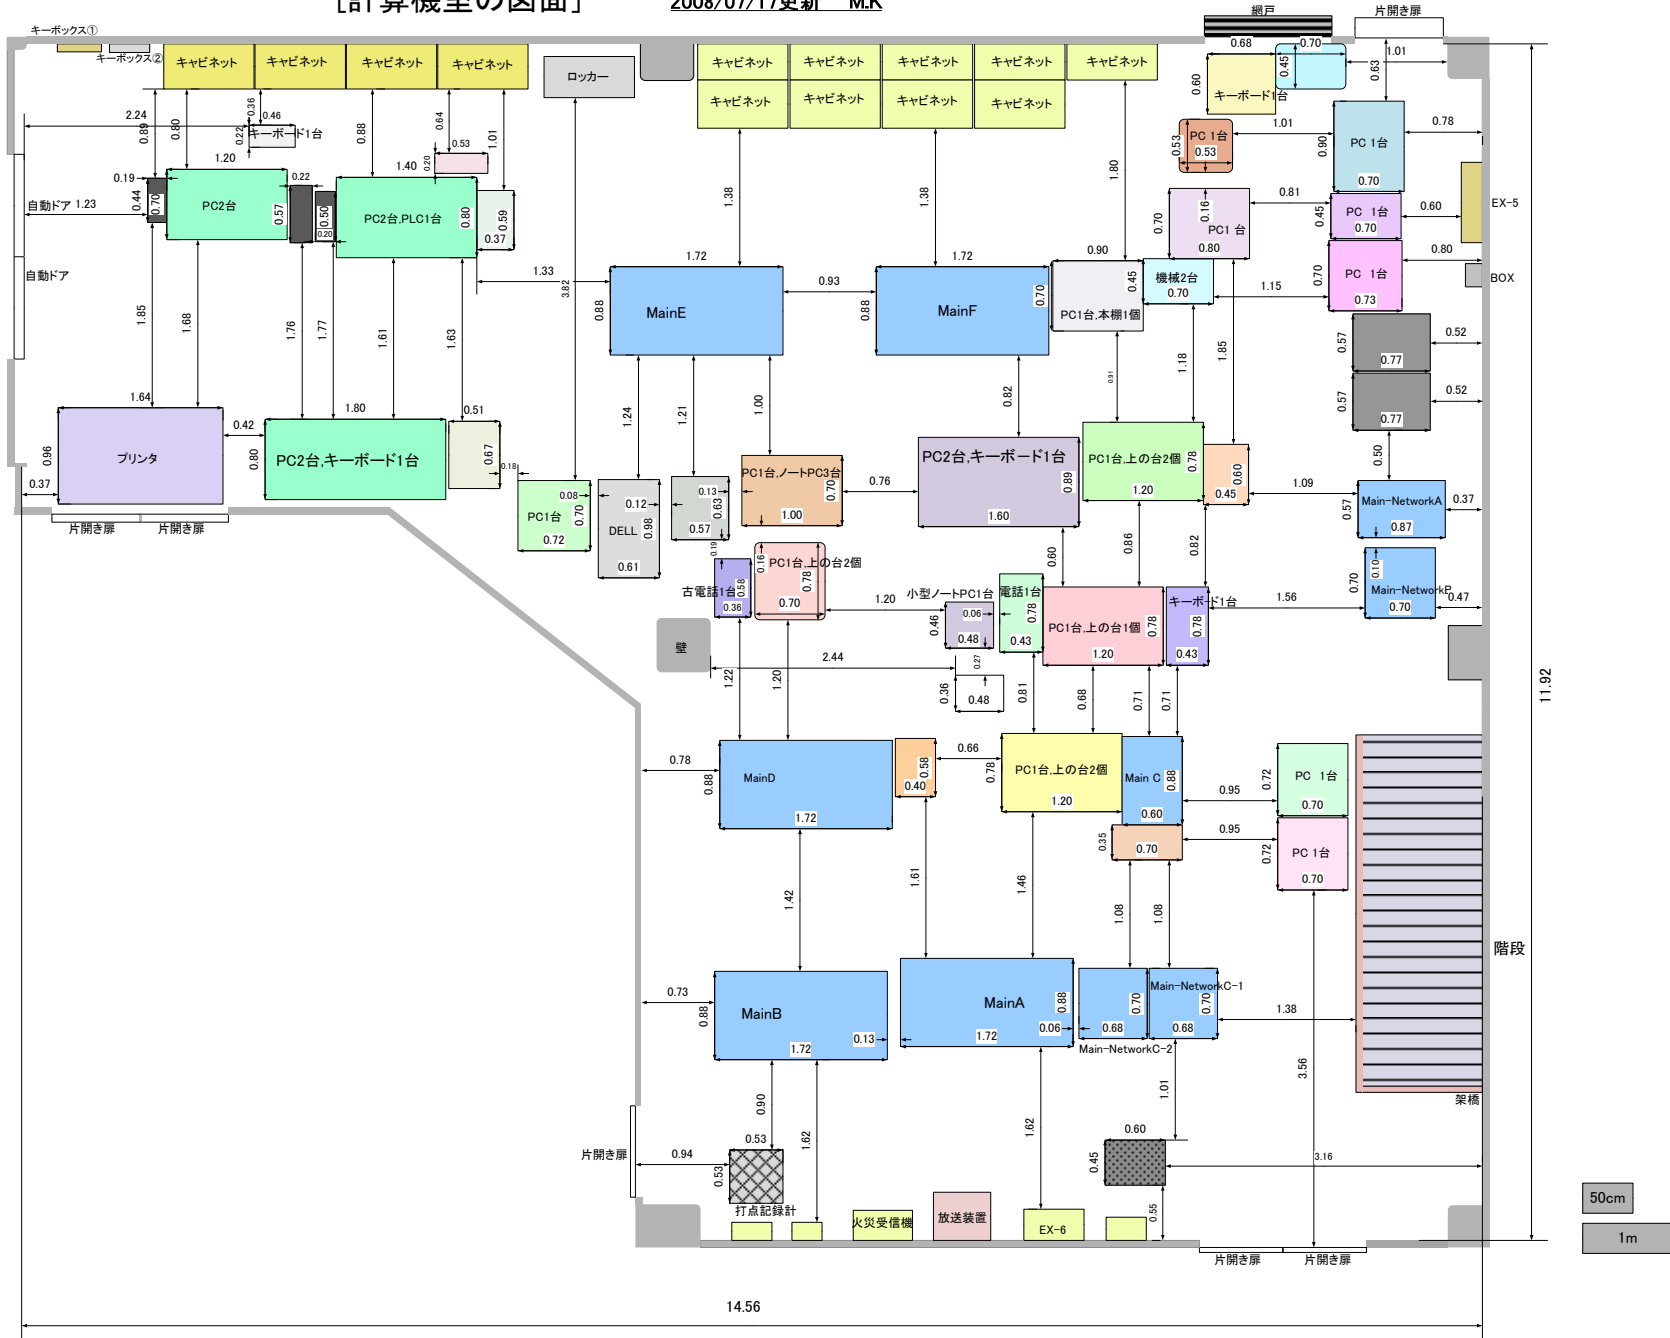

【計算機室の図面】

2008/07/17更新 M.K

14.56

11.92