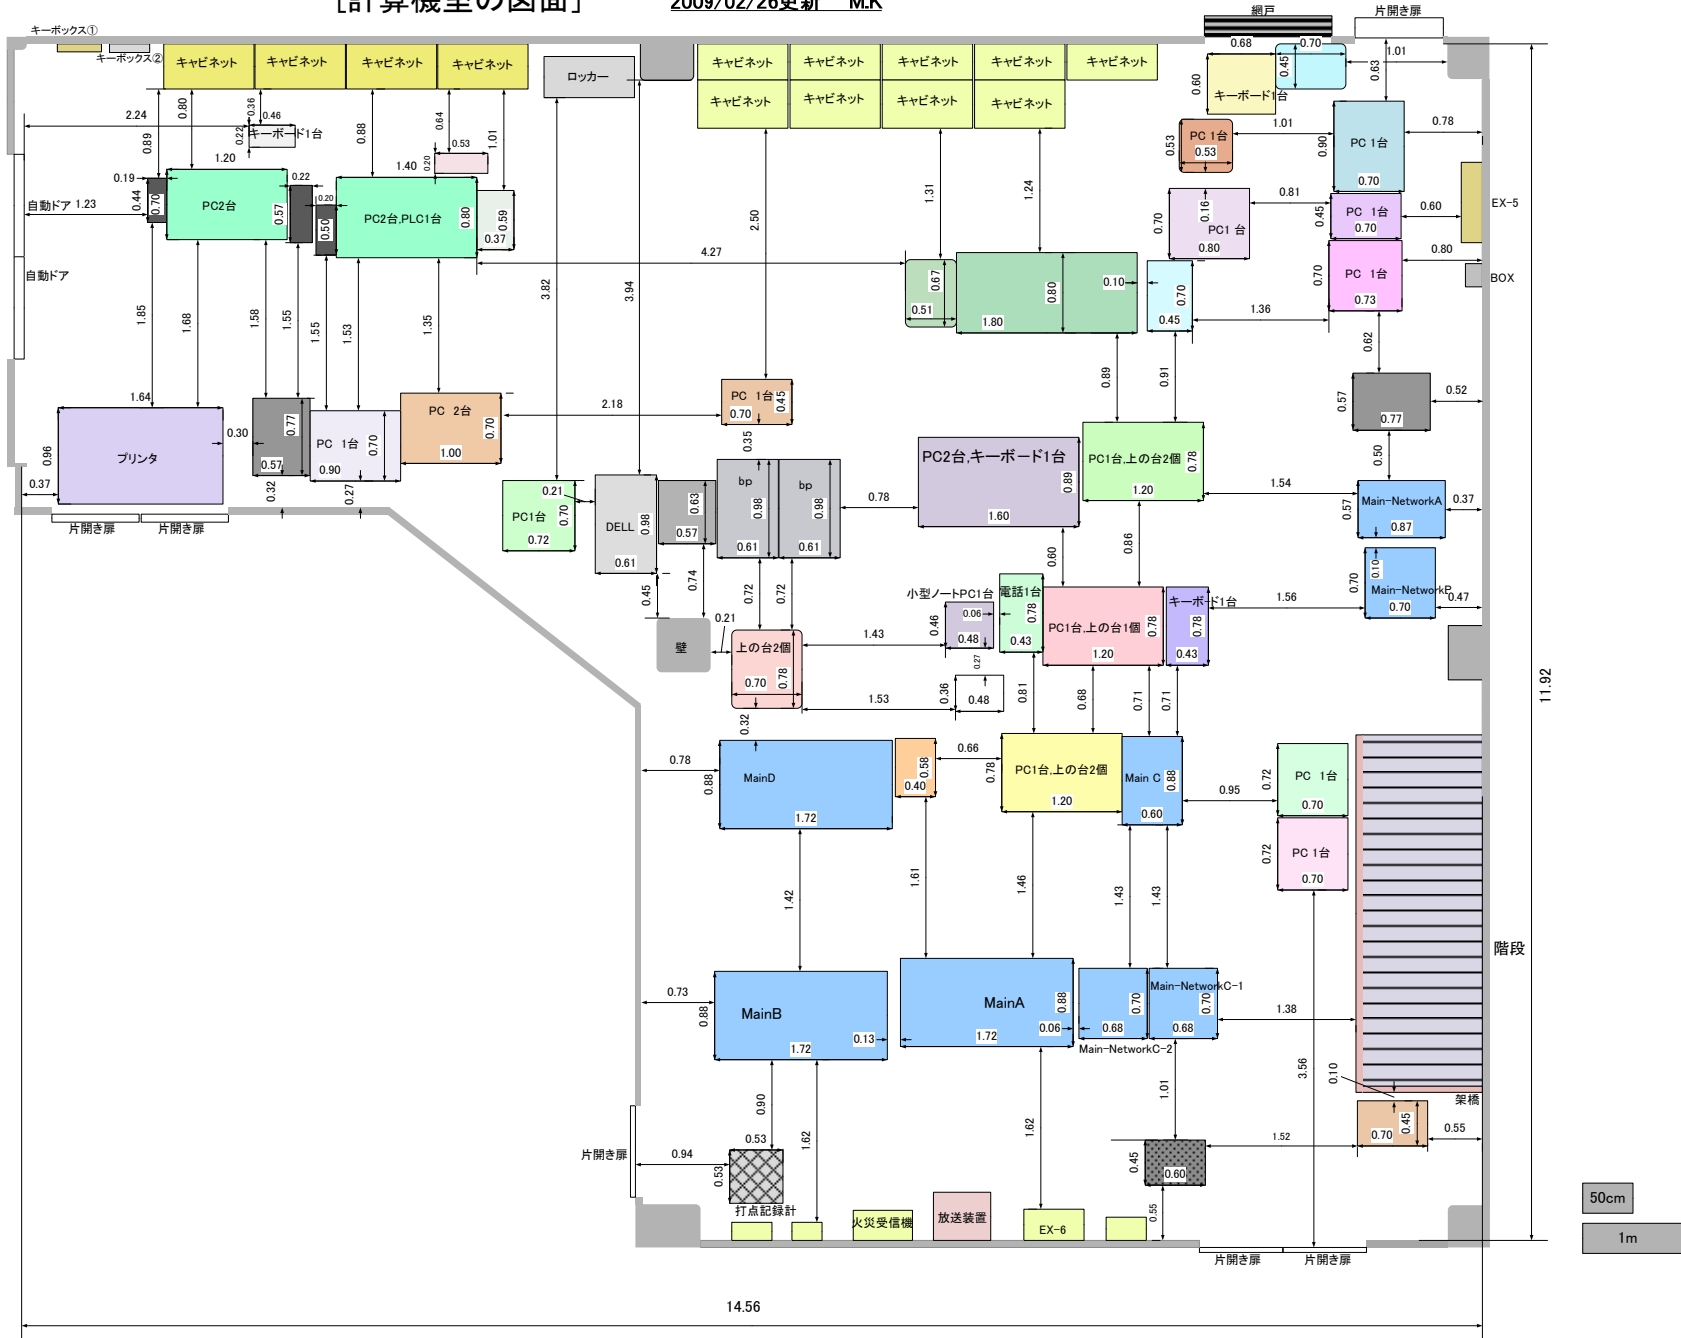

[計算機室の図面]

2009/02/26更新 M.K

14.56

11.92

50cm
1m