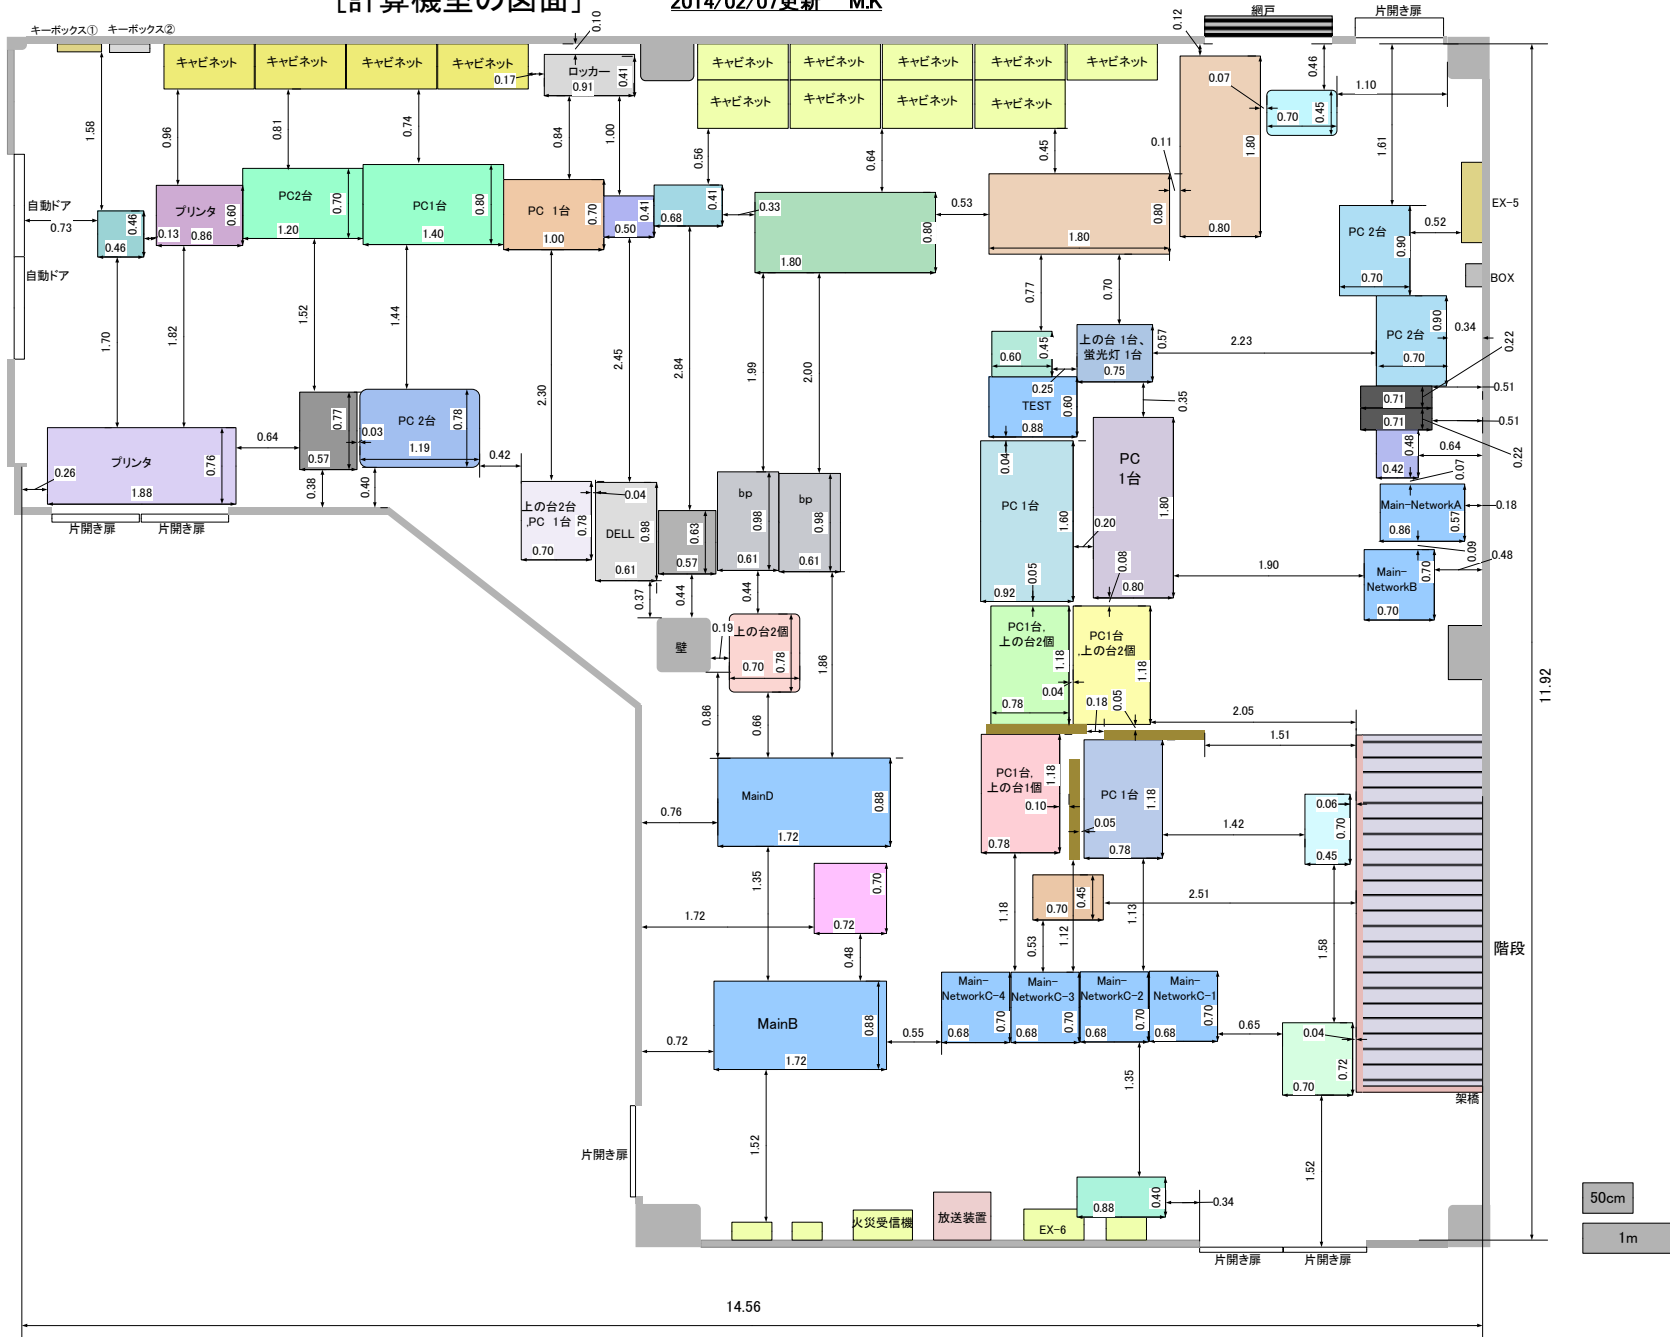

[計算機室の図面]

2014/02/07更新 M.K

14.56

11.92

50cm
1m