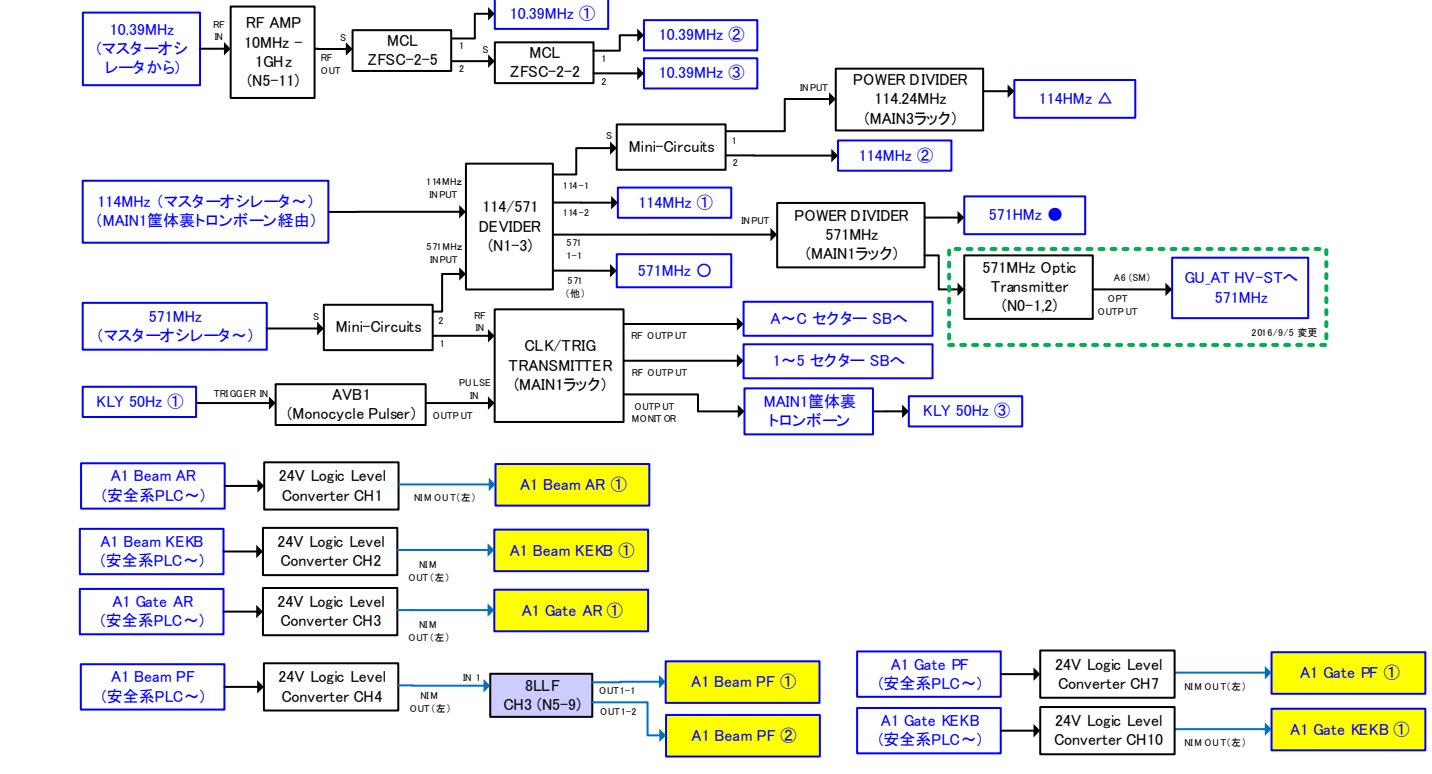

Main Trigger Station 2017/04/05 更新

LLA	LOGIC LEVEL ADAPTER
2NTF	2CH NIM/TTL FANOUT
6TF	6ch TTL FANOUT
GDG	2CH GATE & DELAY GENERATOR
24PA	24V PULSE AMP TTL→24V
8LLF	8CH LOGIC LEVEL FANIN/FANOUT
50Hz	2CH 50Hz MONITOR
AND	NIM LOGIC AND/FANOUT
TLC	TRIGGER LEVEL CONVERTER 24V→5V TRIG I

→ NIM信号
→ TTL信号
x 接続先なし

TD4V撤去への変更箇所

TRIPLE SYNC 導入への変更箇所