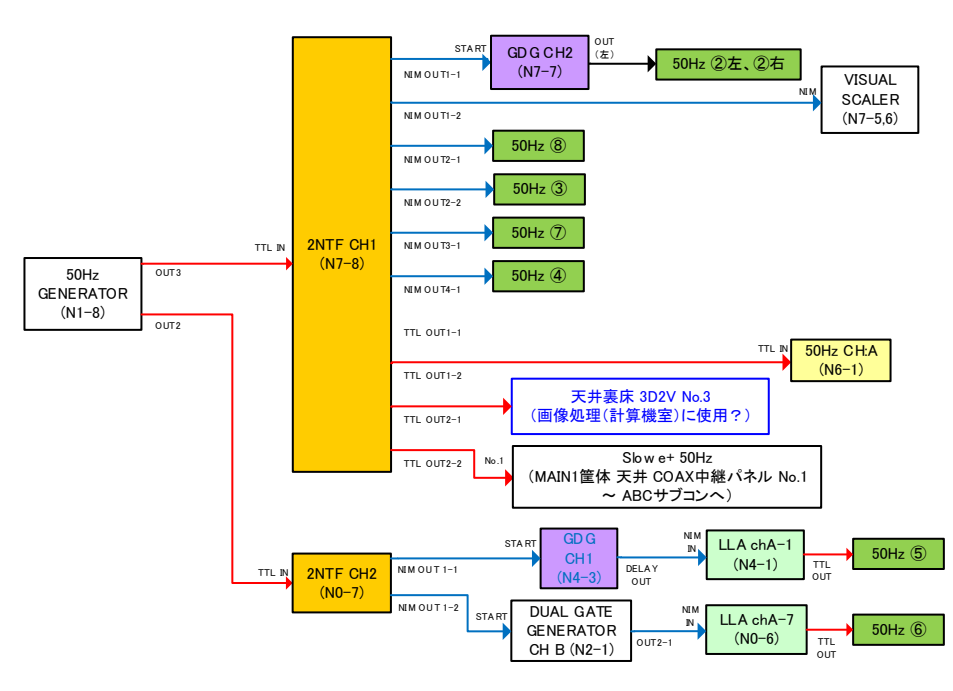

Main Trigger Station 2017/04/05 更新

LLA	LOGIC LEVEL ADAPTER
2NTF	2CH NIM/TTL FANOUT
6TF	6ch TTL FANOUT
GDG	2CH GATE & DELAY GENERATOR
24PA	24V PULSE AMP TTL→24V
8LLF	8CH LOGIC LEVEL FANIN/FANOUT
50Hz	2CH 50Hz MONITOR
AND	NIM LOGIC AND/FANOUT
TLC	TRIGGER LEVEL CONVERTER 24V→5V TRIG I

→ NIM信号
→ TTL信号
x 接続先なし

TD4V撤去への変更箇所

TRIPLE SYNC 導入への変更箇所