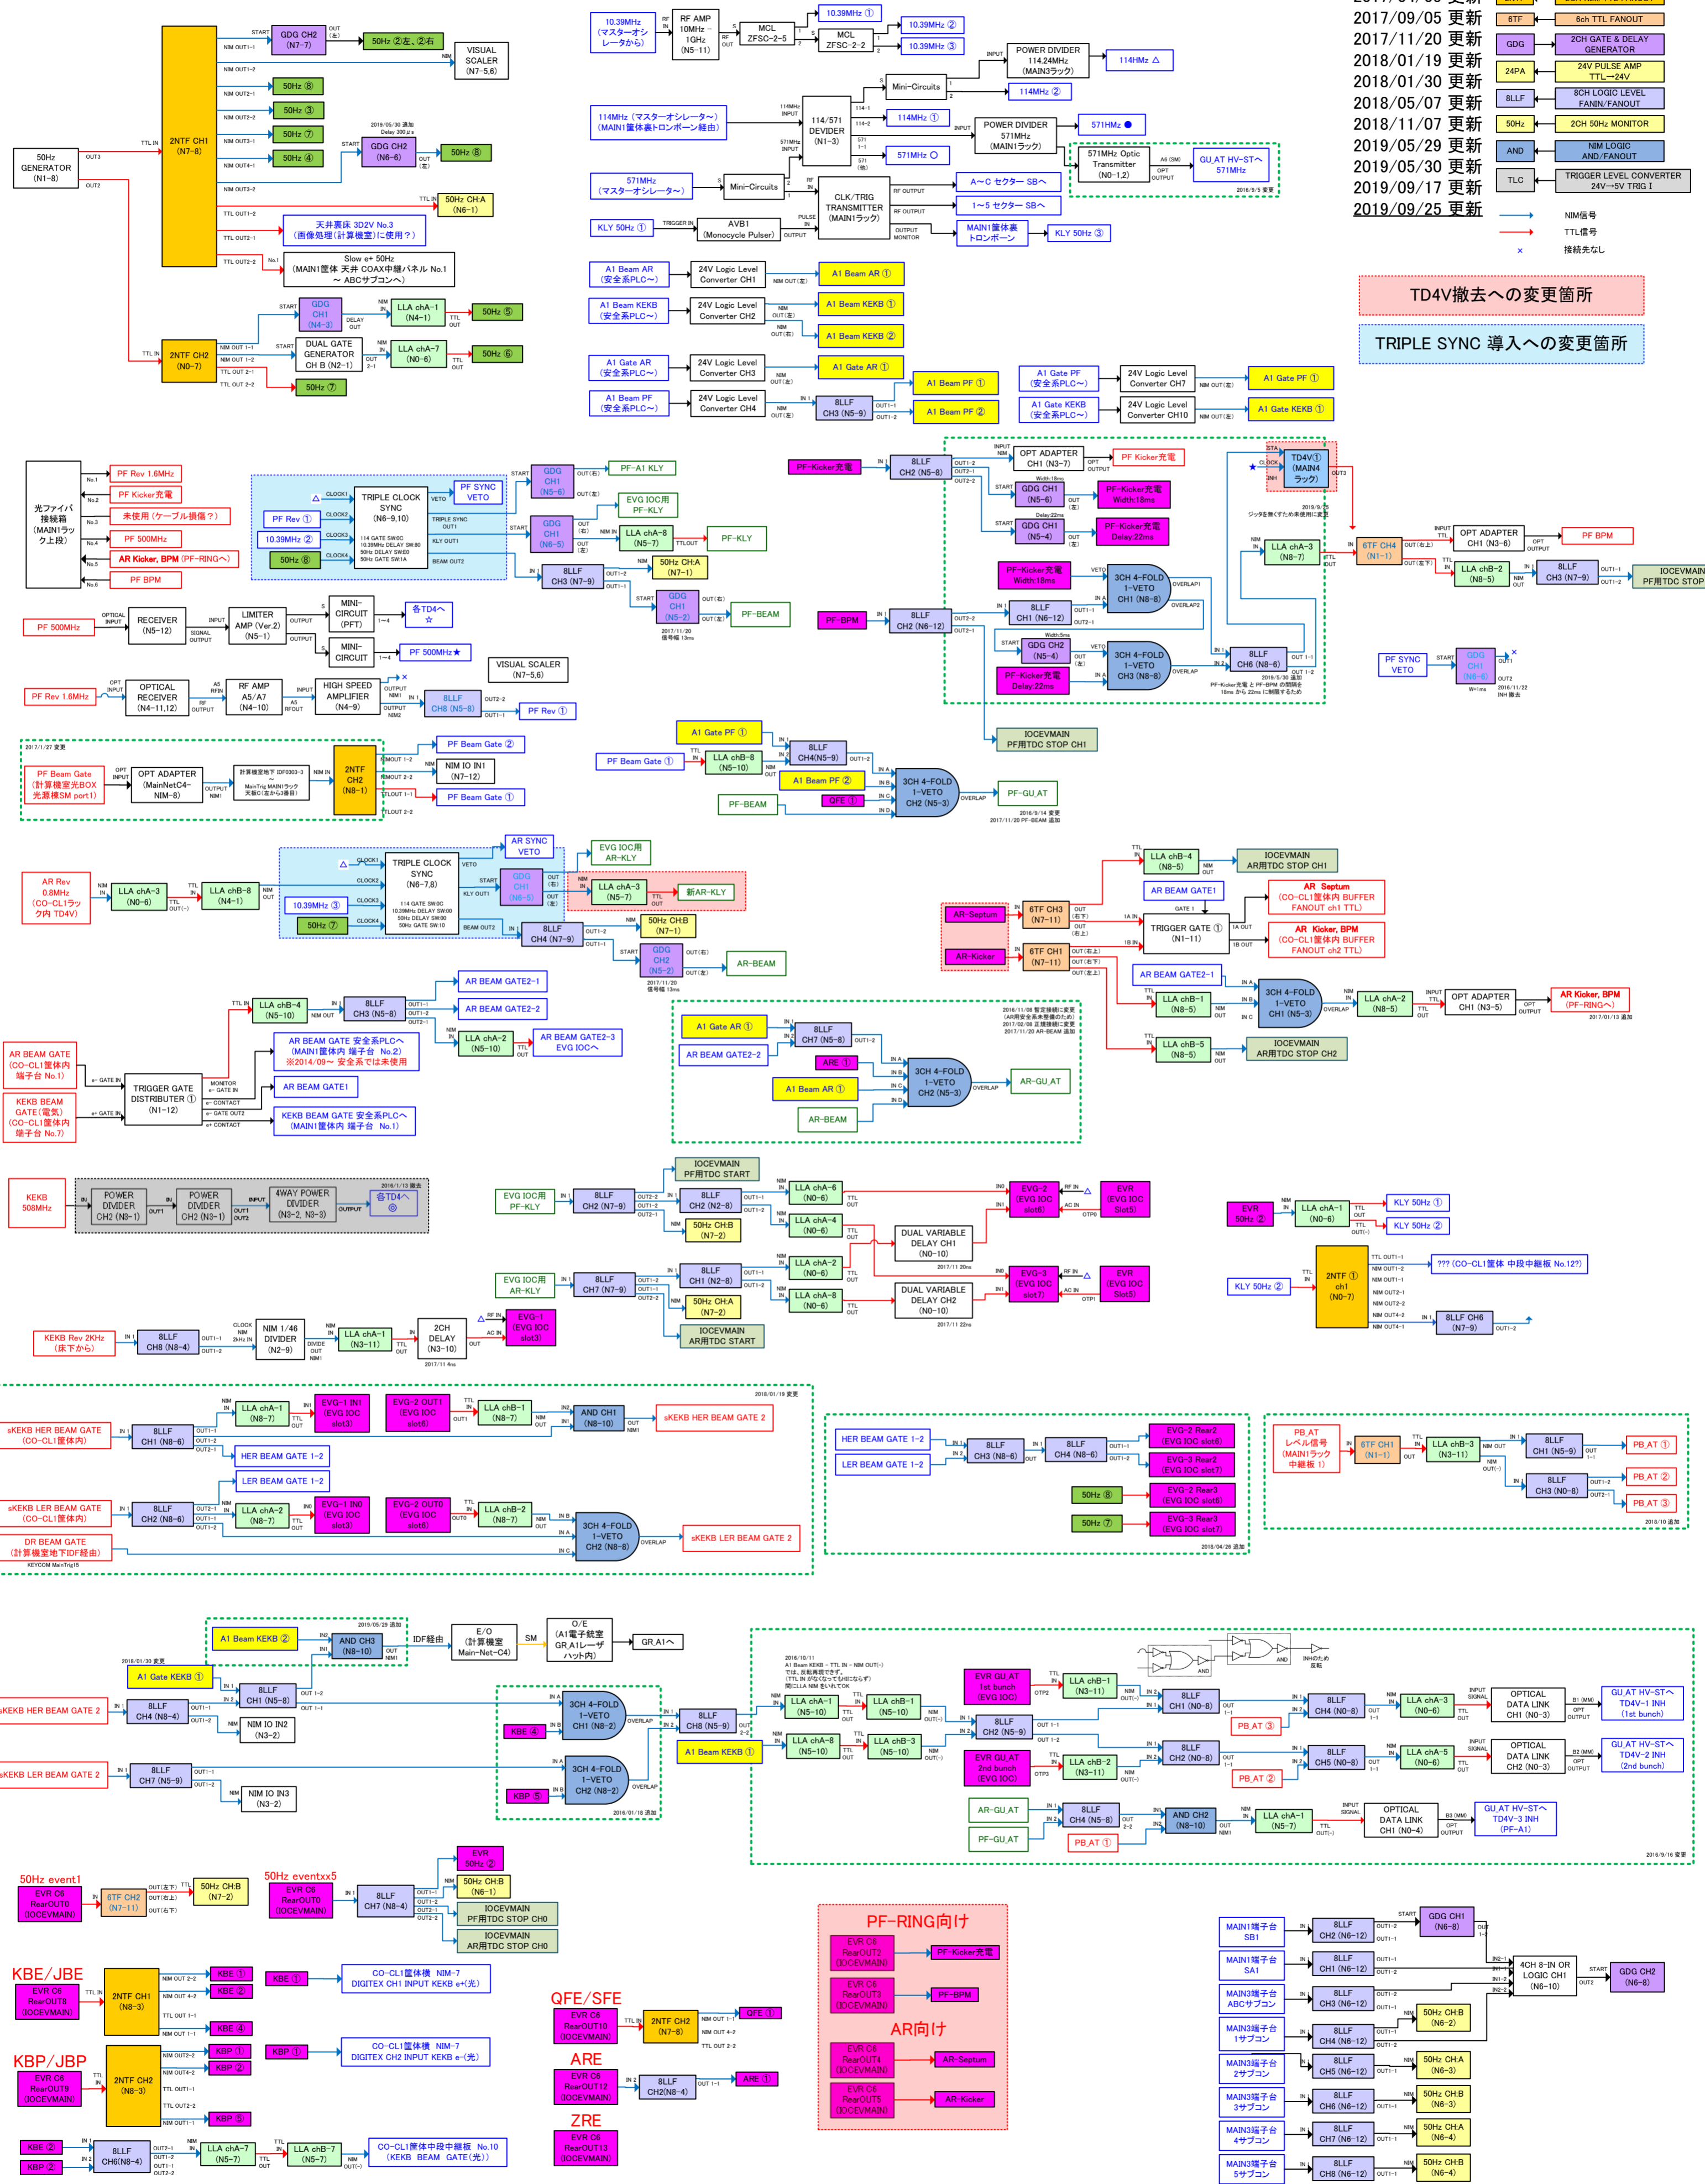

Main Trigger Station 2019/09/25 更新

2006/03/15 作成	LLA	LOGIC LEVEL ADAPTER
2017/04/05 更新	2NTF	2CH NIM/TTL FANOUT
2017/09/05 更新	6TF	6ch TTL FANOUT
2017/11/20 更新	GDG	2CH GATE & DELAY GENERATOR
2018/01/19 更新	24PA	24V PULSE AMP TTL→24V
2018/01/30 更新	8LLF	8CH LOGIC LEVEL FANNIN/FANOUT
2018/05/07 更新	50Hz	2CH 50Hz MONITOR
2018/11/07 更新	AND	NIM LOGIC AND/FANOUT
2019/05/29 更新	TLC	TRIGGER LEVEL CONVERTER 24V→5V TRIG I
2019/05/30 更新		
2019/09/17 更新		
2019/09/25 更新		

TD4V撤去への変更箇所

TRIPLE SYNC 導入への変更箇所

2019/09/25 更新

2019/09/17 更新

2019/05/30 更新

2019/05/29 更新

2018/11/07 更新

2018/05/07 更新