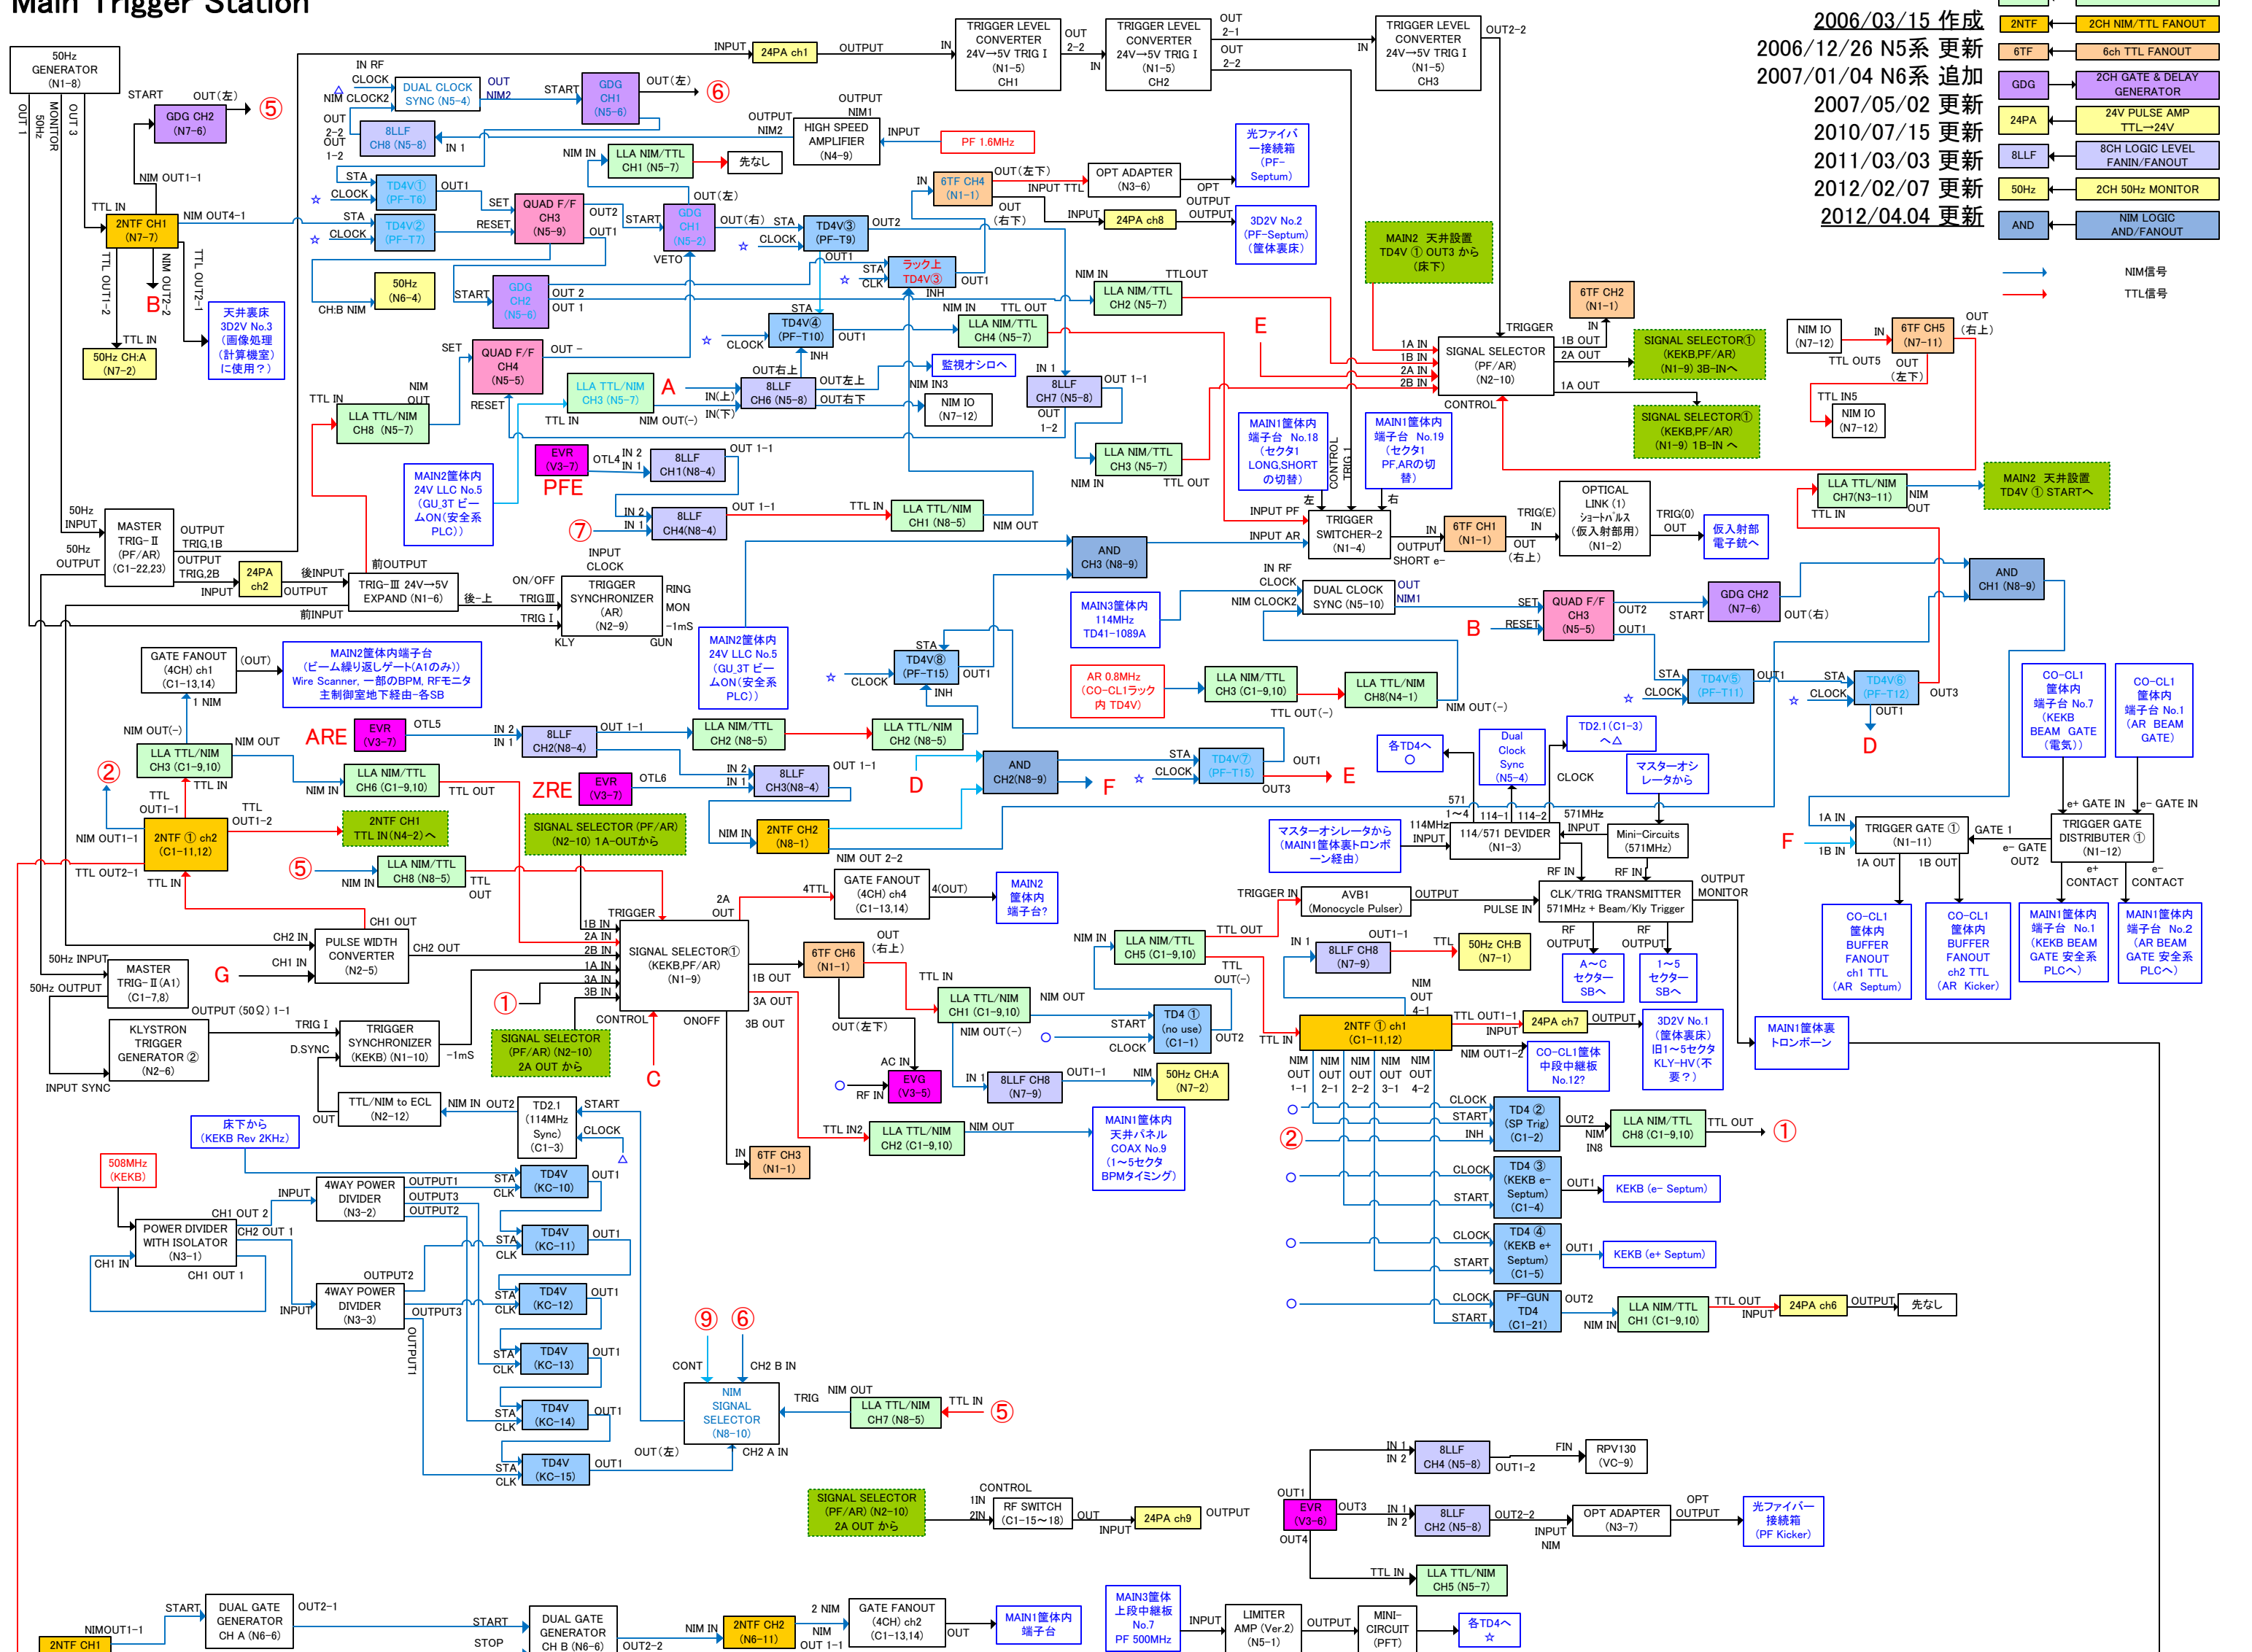

Main Trigger Station

2006/03/15 作成
2006/12/26 N5系 更新
2007/01/04 N6系 追加
2007/05/02 更新
2010/07/15 更新
2011/03/03 更新
2012/02/07 更新
2012/04/04 更新