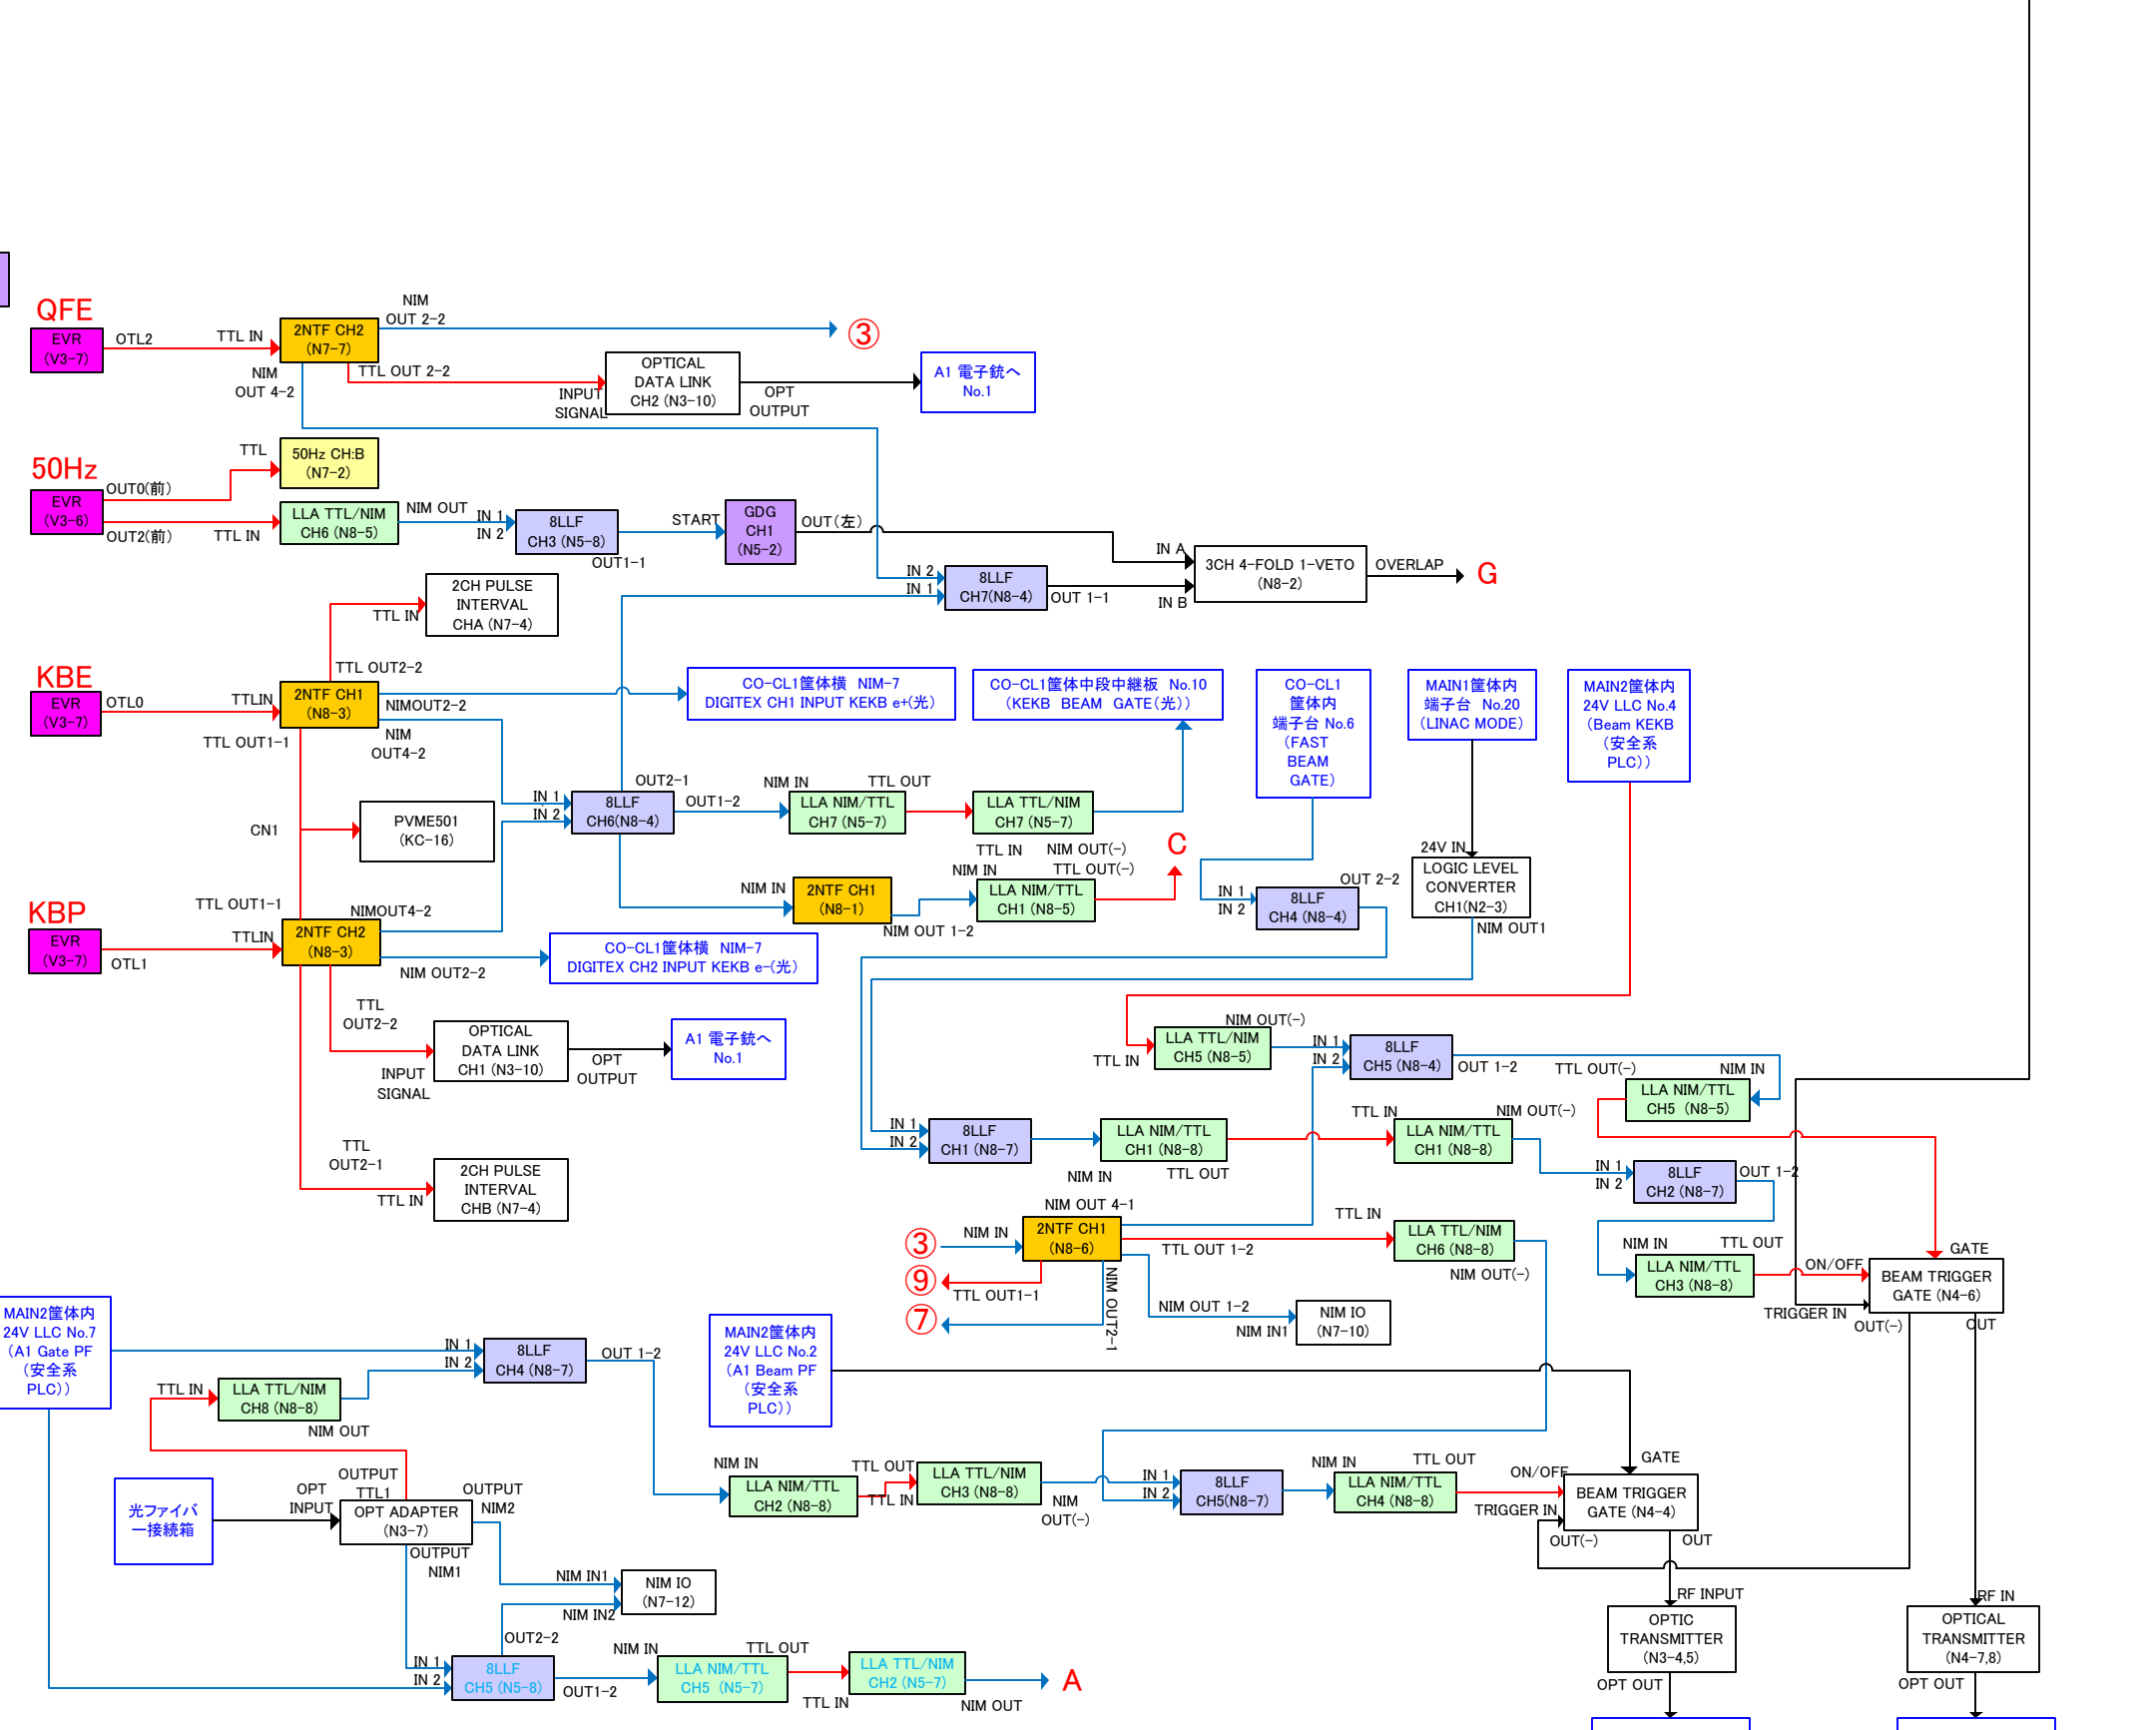

Main Trigger Station

2006/03/15 作成
2006/12/26 N5系 更新
2007/01/04 N6系 追加
2007/05/02 更新
2010/07/15 更新
2011/03/03 更新
2012/02/07 更新
2012/04/04 更新