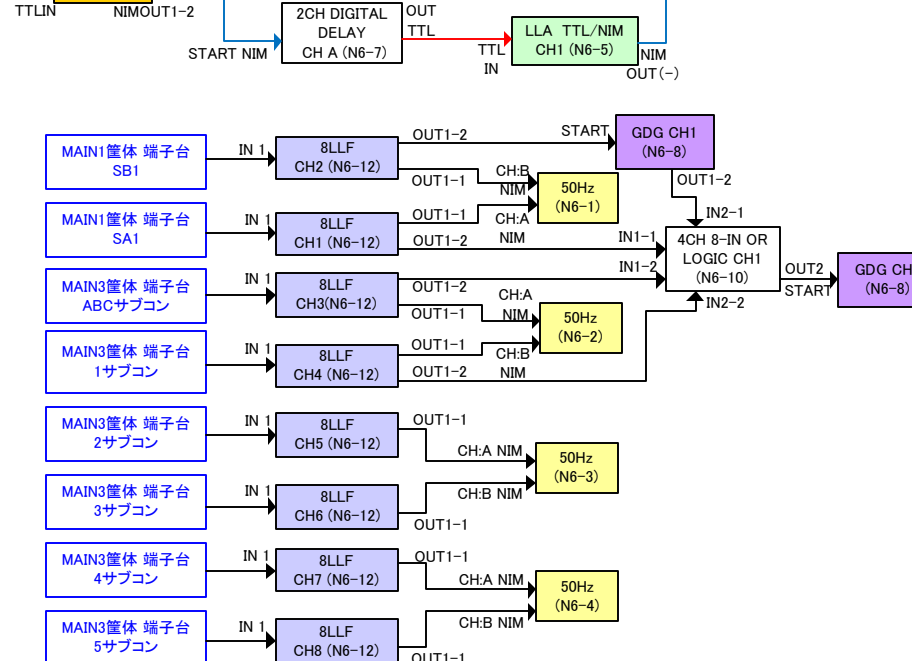

Main Trigger Station

2006/03/15 作成
2006/12/26 N5系 更新
2007/01/04 N6系 追加
2007/05/02 更新
2010/07/15 更新
2011/03/03 更新
2012/02/07 更新
2012/04/04 更新