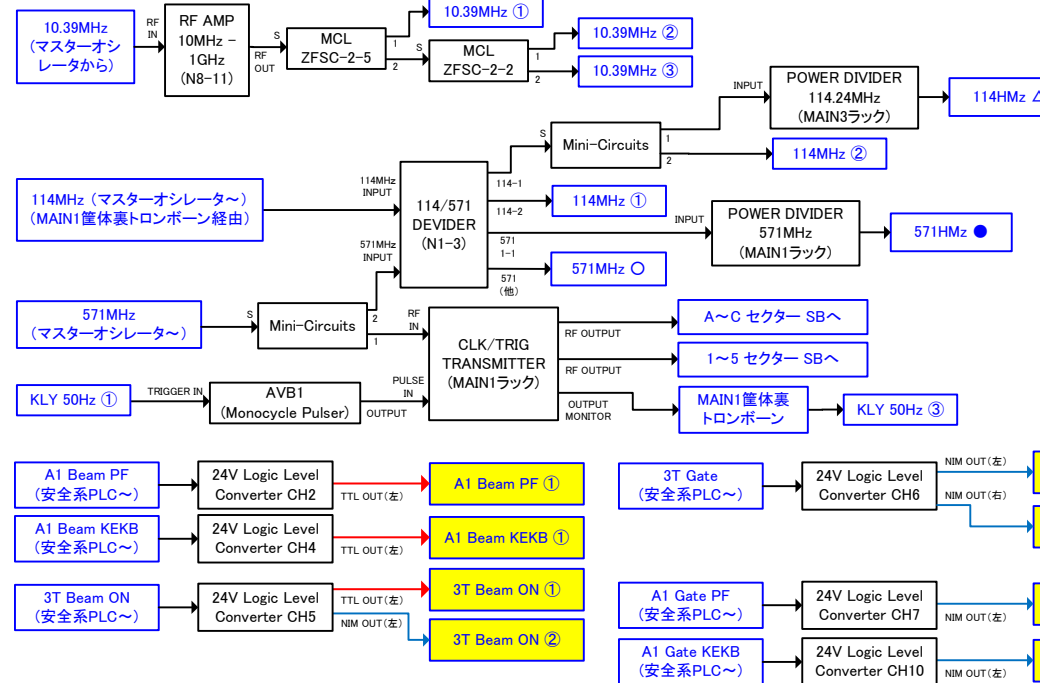

Main Trigger Station 2015/03/27更新

- 2006/03/15 作成
- 2006/12/26 N5系 更新
- 2007/01/04 N6系 追加
- 2007/05/02 更新
- 2010/07/15 更新
- 2011/03/03 更新
- 2012/02/07 更新
- 2012/06/01 更新
- 2012/07/19 更新
- 2012/08/30 更新
- 2012/12/27 更新
- 2013/04/19 更新
- 2013/10/10 更新
- 2014/10/30 更新
- 2015/03/27 更新

TD4V撤去への変更箇所
TRIPLE SYNC 導入への変更箇所