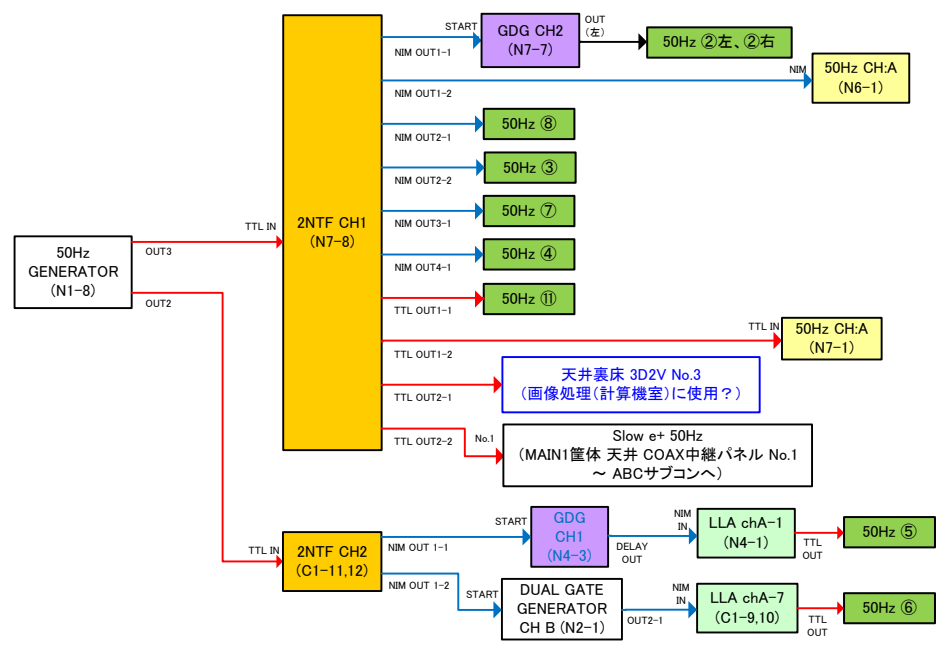

Main Trigger Station 2015/03/27更新

- 2006/03/15 作成
- 2006/12/26 N5系 更新
- 2007/01/04 N6系 追加
- 2007/05/02 更新
- 2010/07/15 更新
- 2011/03/03 更新
- 2012/02/07 更新
- 2012/06/01 更新
- 2012/07/19 更新
- 2012/08/30 更新
- 2012/12/27 更新
- 2013/04/19 更新
- 2013/10/10 更新
- 2014/10/30 更新
- 2015/03/27 更新

TD4V撤去への変更箇所
TRIPLE SYNC 導入への変更箇所