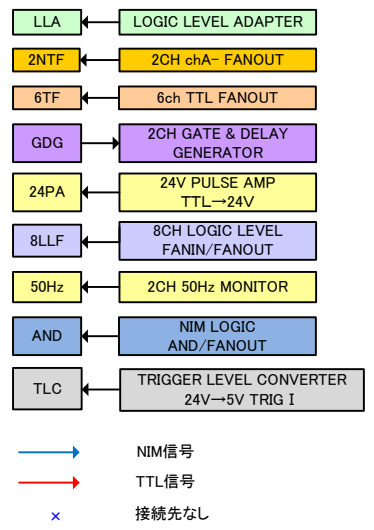

Main Trigger Station 2015/03/27更新

- 2006/03/15 作成
- 2006/12/26 N5系 更新
- 2007/01/04 N6系 追加
- 2007/05/02 更新
- 2010/07/15 更新
- 2011/03/03 更新
- 2012/02/07 更新
- 2012/06/01 更新
- 2012/07/19 更新
- 2012/08/30 更新
- 2012/12/27 更新
- 2013/04/19 更新
- 2013/10/10 更新
- 2014/10/30 更新
- 2015/03/27 更新

TD4V撤去への変更箇所
TRIPLE SYNC 導入への変更箇所