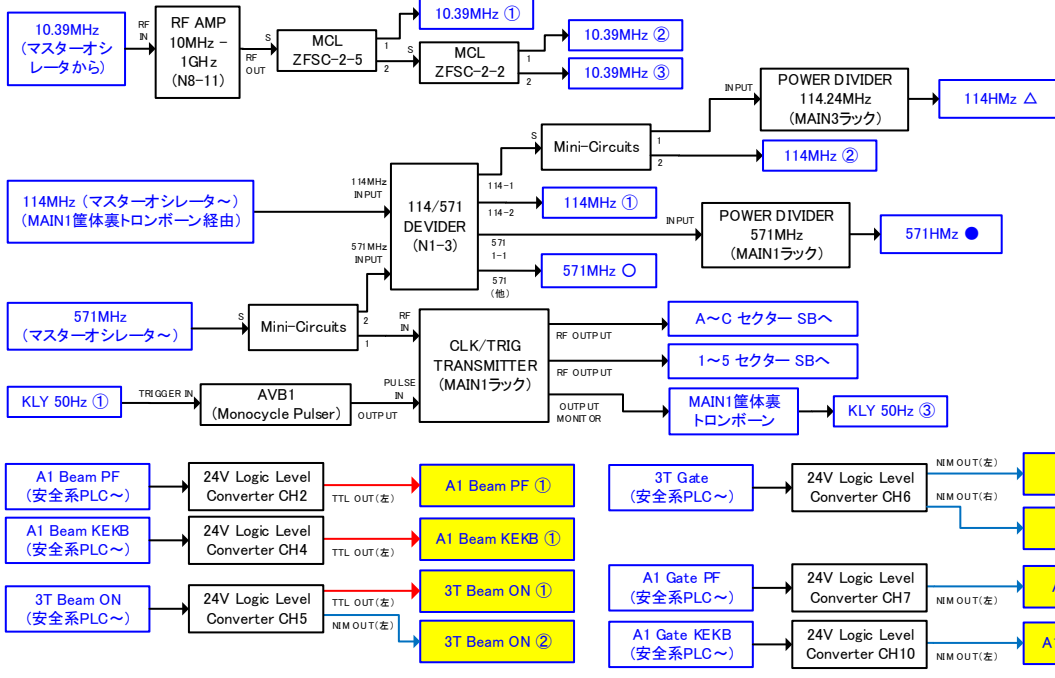

Main Trigger Station 2016/02/12 更新

- 2006/03/15 作成
- 2006/12/26 N5系 更新
- 2007/01/04 N6系 追加
- 2012/07/19 更新
- 2012/08/30 更新
- 2012/12/27 更新
- 2013/04/19 更新
- 2013/10/10 更新
- 2014/10/30 更新
- 2015/03/27 更新
- 2015/05/25 更新
- 2015/11/24 更新
- 2016/02/02 更新
- 2016/02/12 更新

TD4V撤去への変更箇所

TRIPLE SYNC 導入への変更箇所