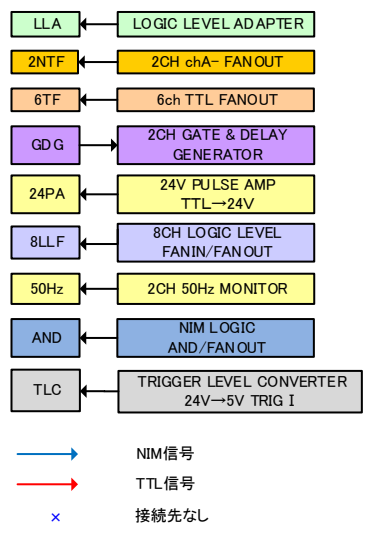

Main Trigger Station 2016/02/12 更新

- 2006/03/15 作成
- 2006/12/26 N5系 更新
- 2007/01/04 N6系 追加
- 2012/07/19 更新
- 2012/08/30 更新
- 2012/12/27 更新
- 2013/04/19 更新
- 2013/10/10 更新
- 2014/10/30 更新
- 2015/03/27 更新
- 2015/05/25 更新
- 2015/11/24 更新
- 2016/02/02 更新
- 2016/02/12 更新

TD4V撤去への変更箇所

TRIPLE SYNC 導入への変更箇所