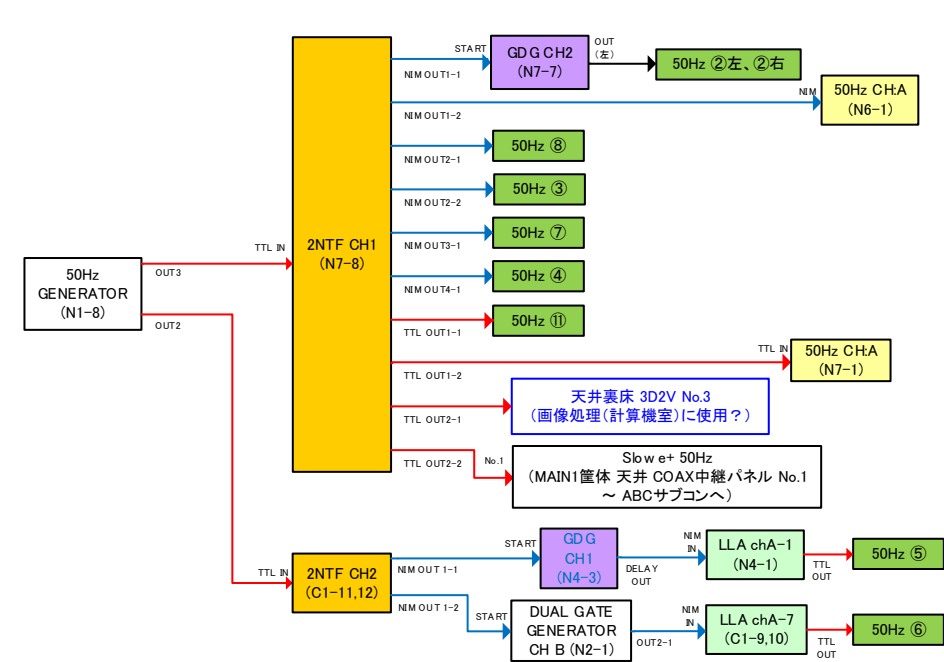

Main Trigger Station 2016/02/12 更新

- 2006/03/15 作成
- 2006/12/26 N5系 更新
- 2007/01/04 N6系 追加
- 2012/07/19 更新
- 2012/08/30 更新
- 2012/12/27 更新
- 2013/04/19 更新
- 2013/10/10 更新
- 2014/10/30 更新
- 2015/03/27 更新
- 2015/05/25 更新
- 2015/11/24 更新
- 2016/02/02 更新
- 2016/02/12 更新

TD4V撤去への変更箇所

TRIPLE SYNC 導入への変更箇所