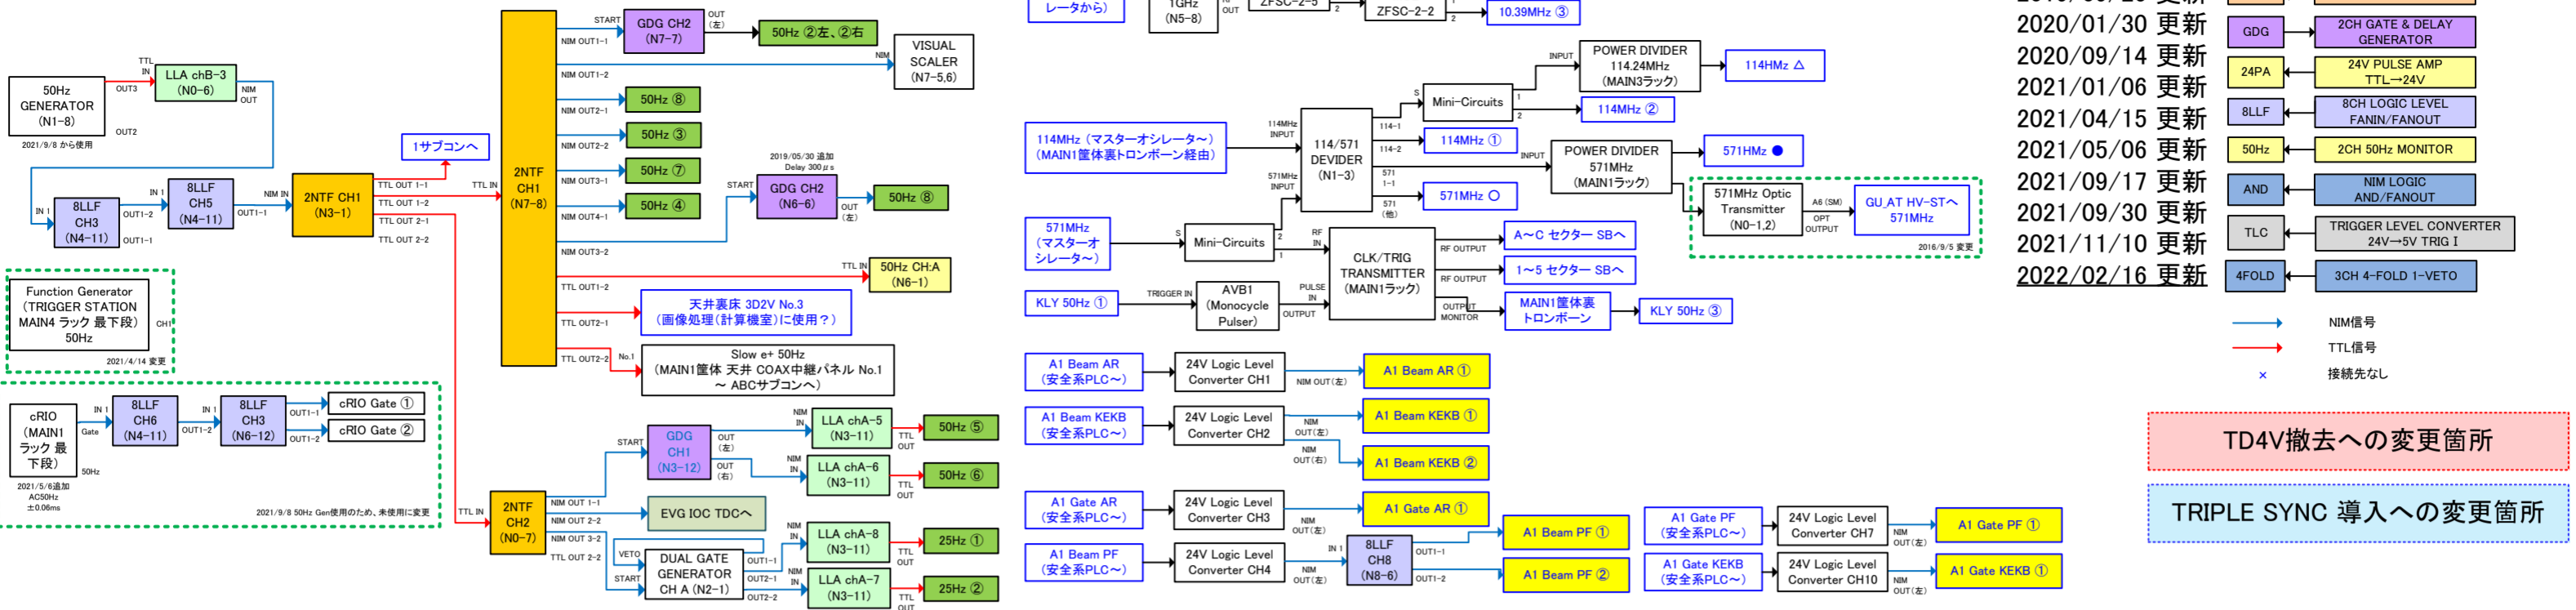

Main Trigger Station 2022/02/16 更新

2006/03/15 作成	LLA	LOGIC LEVEL ADAPTER
2019/09/17 更新	2N1F	2CH NIM/TTL FANOUT
2019/09/25 更新	6TF	6ch TTL FANOUT
2020/01/30 更新	GDG	2CH GATE & DELAY GENERATOR
2020/09/14 更新	24PA	24V PULSE AMP TTL→24V
2021/01/06 更新	8LLF	8CH LOGIC LEVEL FANN/FANOUT
2021/04/15 更新	50Hz	2CH 50Hz MONITOR
2021/05/06 更新	AND	NIM LOGIC AND/FANOUT
2021/09/30 更新	TLC	TRIGGER LEVEL CONVERTER 24V→5V TRIG I
2021/11/10 更新	4FOLD	3CH 4-FOLD 1-VETO

TD4V撤去への変更箇所
TRIPLE SYNC 導入への変更箇所