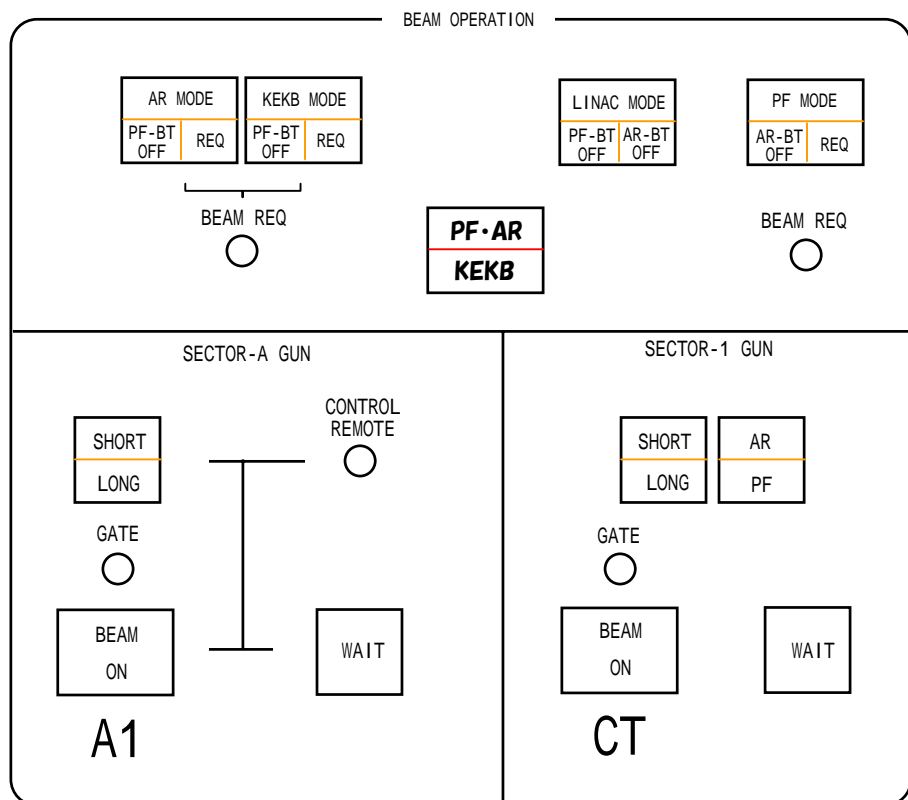

【変更前】

独立した4つの入射モード

【変更後】

変更箇所

PF Ring + KEBB 入射モード
Linac モード
AR 入射モード

Gun HV Status を新設