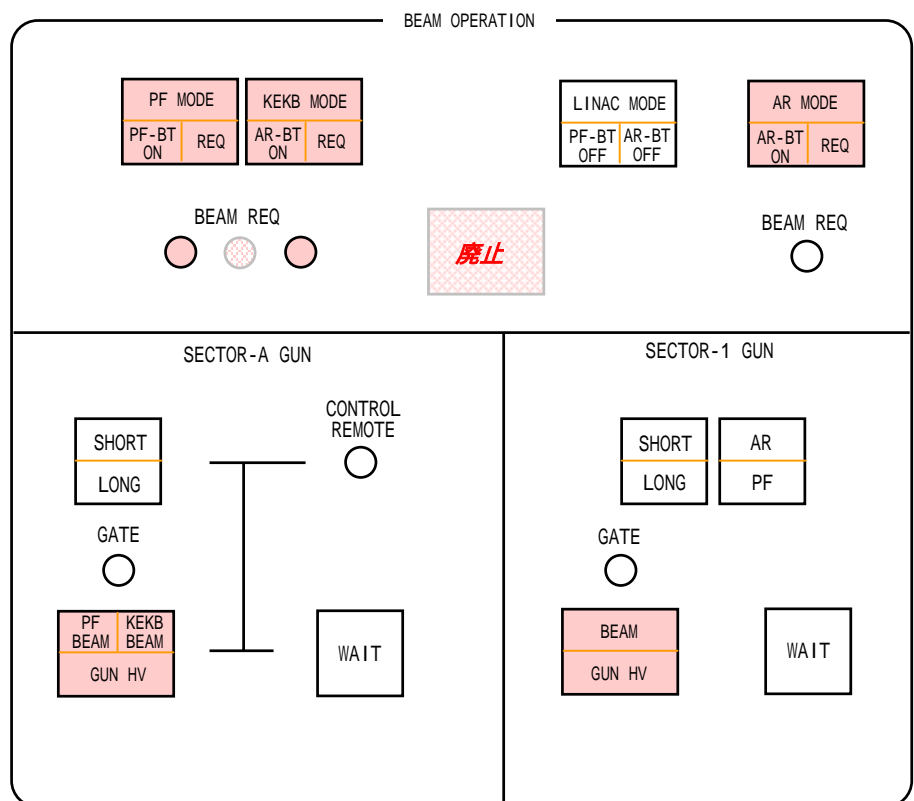

【変更前】

独立した4つの入射モード

【変更後】

変更箇所

PF Ring + KEBB 入射モード
Linac モード
AR 入射モード

Gun HV Status を新設